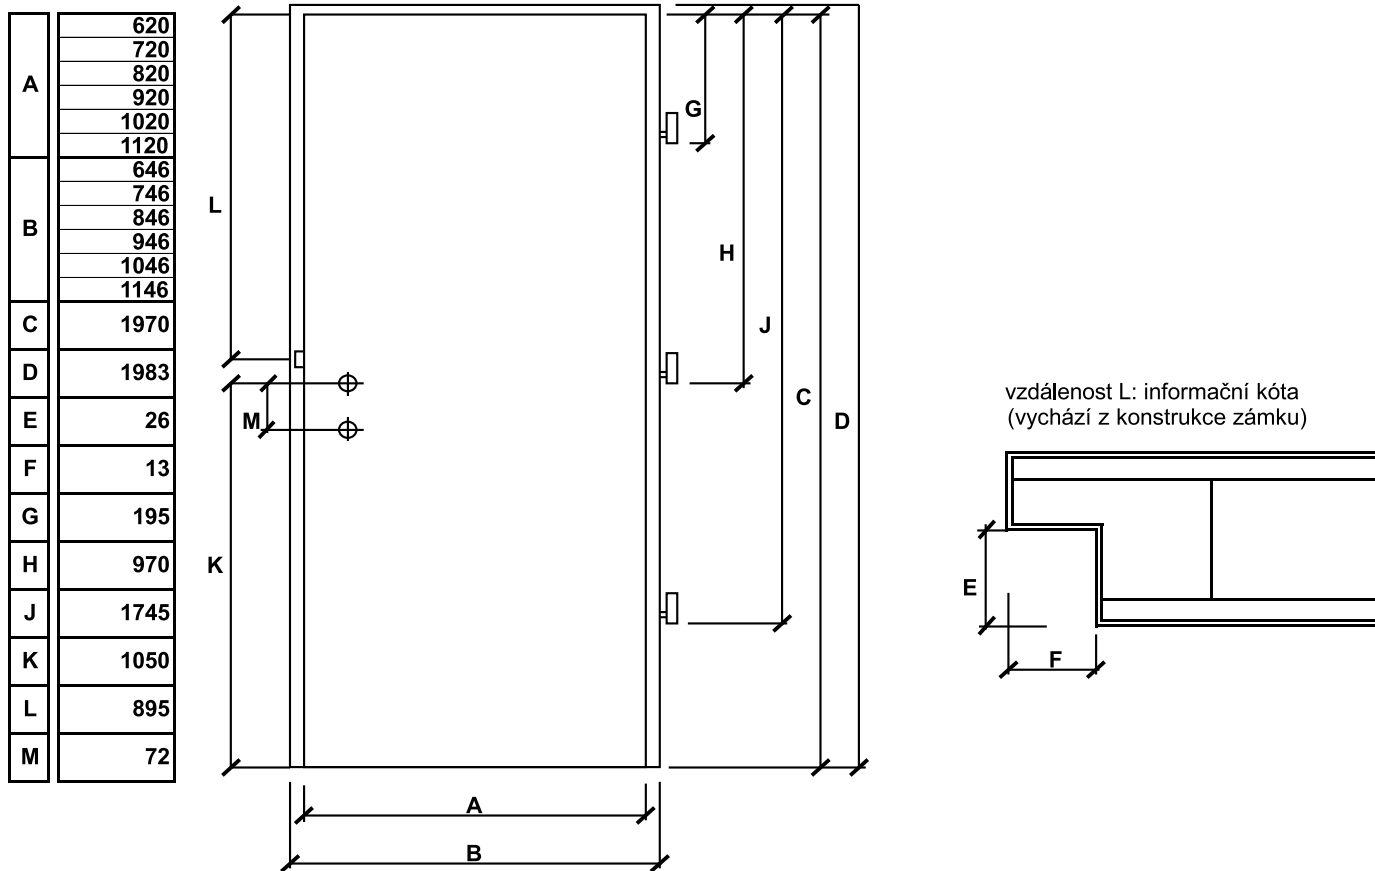

2 900 Kč

DUB CORBRIDGE

NEBRASKA

BÍLÁ STANDARD

voština

DTD

ROZMĚR DLE ČSN

Tabulka základních rozměrů pro dřevěné polodrážkové obložkové zárubně:

Jmenovitý rozměr		60	70	80	90	100	110	125	145	165
Vnější rozměr	šířka	760	860	960	1060	1160	1260	1410	1610	1810
	výška	2047	2047	2047	2047	2047	2047	2047	2047	2047
Stavební otvor	šířka	700	800	900	1000	1100	1200	1350	1550	1750
	výška	2020	2020	2020	2020	2020	2020	2020	2020	2020
Stavební otvor PP obložková zárubeň	šířka	715	815	915	1015	1115	1215	1365	1565	1765
	výška	2030	2030	2030	2030	2030	2030	2030	2030	2030
Vnitřní průchozí rozměr	šířka	608	708	808	908	1008	1108	1258	1458	1656
	výška	1970	1970	1970	1970	1970	1970	1970	1970	1970
Rozměr v polodrážce zárubně	šířka	630	730	830	930	1030	1130	1280	1480	1680
	výška	1981	1981	1981	1981	1981	1981	1981	1981	1981
Vnější rozměr standardních dveří	šířka	646	746	846	946	1046	1146	1296	1496	1696
	výška	1983	1983	1983	1983	1983	1983	1983	1983	1983
Rozměr standardních dveří v polodrážce	šířka	620	720	820	920	1020	1120	1270	1470	1670
	výška	1970	1970	1970	1970	1970	1970	1970	1970	1970