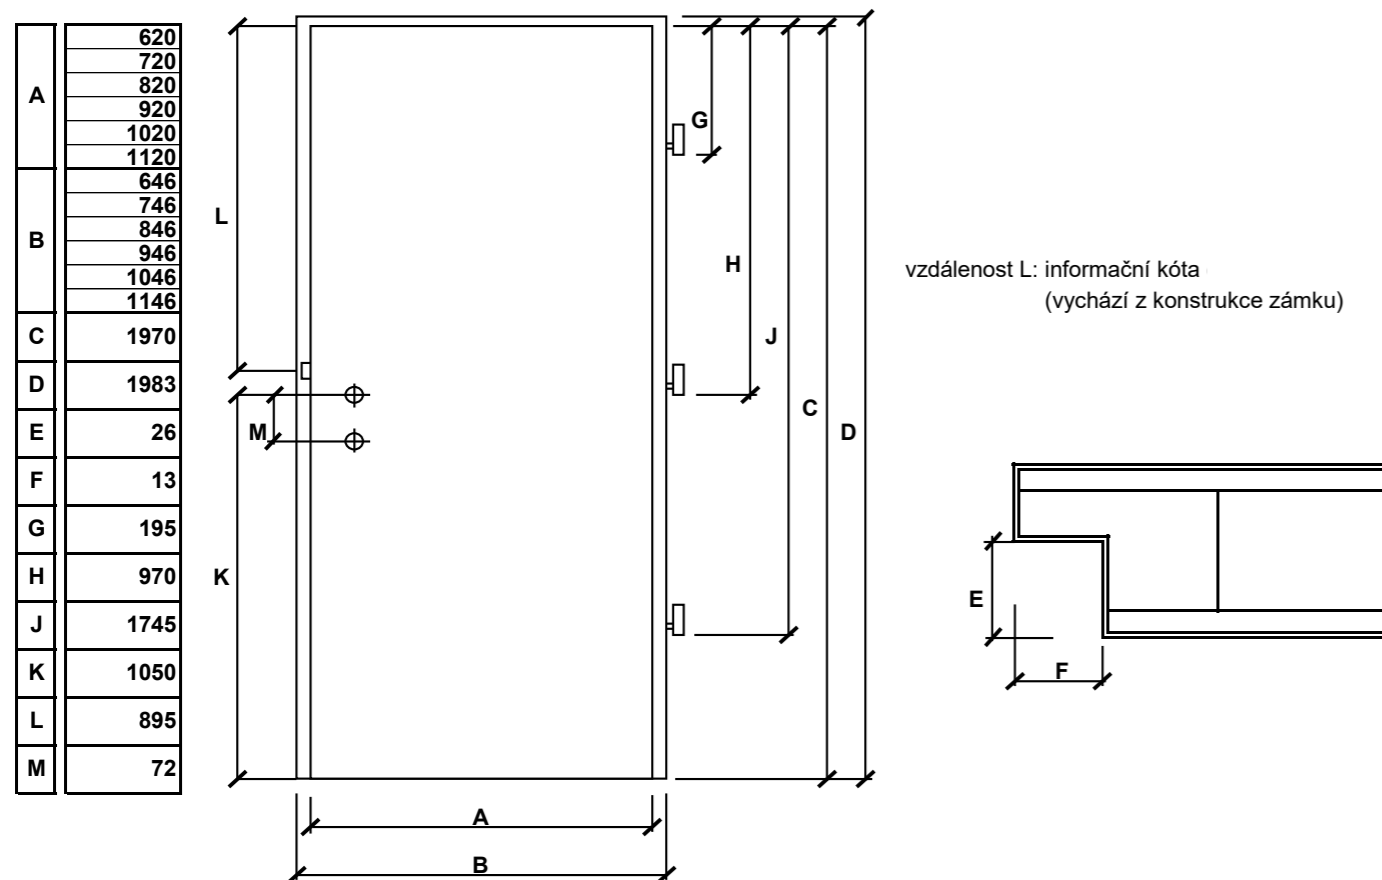

PODLAHY

EGGER LAMINÁT PRO

ROZMĚR DLE ČSN

Tabulka základních rozměrů pro dřevěné polodrážkové obložkové zárubně:

Jmenovitý rozměr		60	70	80	90	100	110	125	145	165
Vnější rozměr	šířka	760	860	960	1060	1160	1260	1410	1610	1810
	výška	2047	2047	2047	2047	2047	2047	2047	2047	2047
Stavební otvor	šířka	700	800	900	1000	1100	1200	1350	1550	1750
	výška	2020	2020	2020	2020	2020	2020	2020	2020	2020
Stavební otvor PP obložková zárubeň	šířka	715	815	915	1015	1115	1215	1365	1565	1765
	výška	2030	2030	2030	2030	2030	2030	2030	2030	2030
Vnitřní průchozí rozměr	šířka	608	708	808	908	108	1108	1258	1458	1656
	výška	1970	1970	1970	1970	1970	1970	1970	1970	1970
Rozměr v polodrážce zárubně	šířka	630	730	830	930	1030	1130	1280	1480	1680
	výška	1981	1981	1981	1981	1981	1981	1981	1981	1981
Vnější rozměr standardních dveří	šířka	646	746	846	946	1046	1146	1296	1496	1696
	výška	1983	1983	1983	1983	1983	1983	1983	1983	1983
Rozměr standardních dveří v polodrážce	šířka	620	720	820	920	1020	1120	1270	1470	1670
	výška	1970	1970	1970	1970	1970	1970	1970	1970	1970