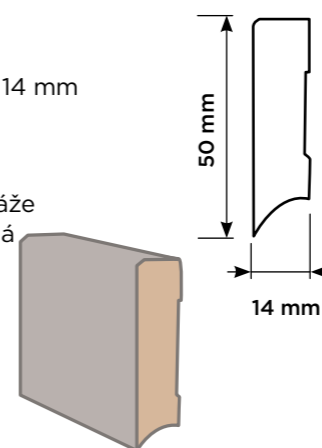

parametr	Floornite BASIC
nosná deska	SPC
rozměr	192 mm x 1235 mm
síla	4 mm + 1mm podl.
nášl.vrstva	0,55 mm
povrch. úprava	matný finish
podložka	1 mm IXPE-F
syncro embass	ANO
spára	micro-V
zámek	Angle - Tight
počet dekorů	6 + 2 HB
Quick - ship	ANO
certifikáty	ANO
třída zatížení	23/31

Podložka IXPE-F

číslo zboží	název	rozměry podlahy mm (d x š x h)	spára	m ² / balení	počet balení na paletě	hmotnost 1 ks balení v kg	hmotnost palety v kg	cena za m ²
Basic 7592	Celestia	1235 x 192 x 5	mikro spára	2,608	36	20,972	899	699 Kč
Basic 7586	Rivendell	1235 x 192 x 5	mikro spára	2,608	36	20,972	899	699 Kč
Basic 7587	Asgard	1235 x 192 x 5	mikro spára	2,608	36	20,972	899	699 Kč
Basic 7589	Pandora	1235 x 192 x 5	mikro spára	2,608	36	20,972	899	699 Kč

Basic 7592
Celestia

Basic 7586
Rivendell

Basic 7587
Asgard

Basic 7589
Pandora

PŘÍSLUŠENSTVÍ FLOORNITE BASIC

Podlahová lišta KPV 50

- rozměr lišty 2400 x 50 x 14 mm
- vyrobena z PVC
- 4 dekory
- voděodolné provedení
- prostor pro vedení kabeláže
- nadčasový design, snadná instalace

Bez dalšího příslušenství (rohy, koncovky, spojky).

Cena: 256 Kč/ks
Počet lišt v balení 40 ks

Podlahová lišta LP 52

- rozměr lišty: 2500 x 52 x 26 mm
- vyrobena z PVC
- měkké hrany
- voděodolné provedení
- prostor pro vedení kabeláže
- nadčasový design a snadná instalace